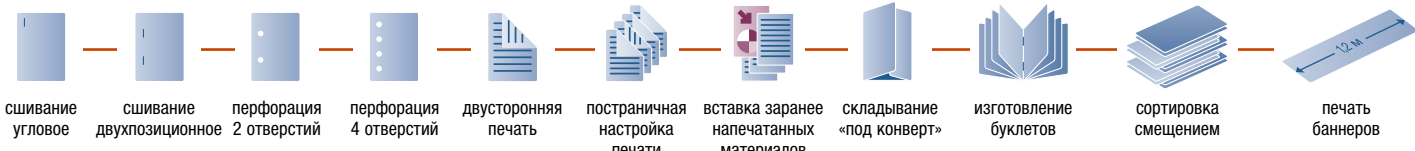

В результате

Финишные возможности

Возможности bizhub C452/C552/C652 по автоматической финишной обработке документов действительно впечатляют. Компактный финишер-степпер для bizhub C452 можно дооснастить модулем изготовления буклетов, разделителем заданий и перфоратором. Более производительные bizhub C552/C652 предлагают уже весь спектр профессиональных финишных возможностей: финишер-степпер на 100 листов с возможностью установки буклет-модуля, выходной лоток которого оснащен транспортёрной лентой, что очень удобно при производстве больших тиражей документов. Функция автоматического трёхкратного складывания «под конверт» позволяет автоматизировать процесс подготовки документов и счетов для отправки, существенно облегчая задачу при массовых рассылках и экономя время.