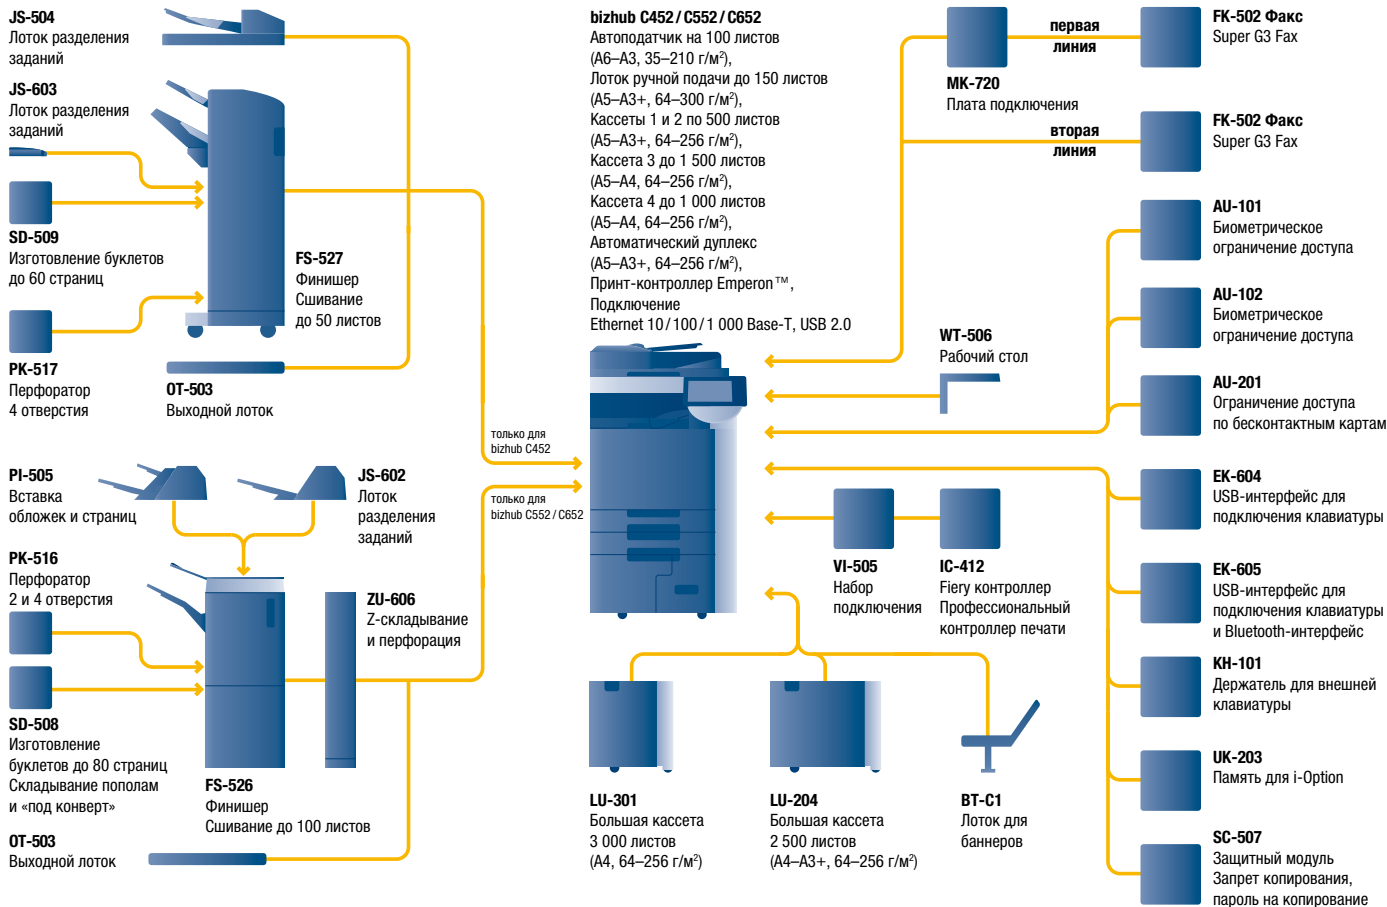

В результате

Финишные возможности

Возможности bizhub C452/C552/C652 по автоматической финишной обработке документов действительно впечатляют. Компактный финишер-степплер для bizhub C452 можно дооснастить модулем изготовления буклетов, разделителем заданий и перфоратором. Более производительные bizhub C552/C652 предлагают уже весь спектр профессиональных финишных возможностей: финишер-степплер на 100 листов с возможностью установки буклет-модуля, выходной лоток которого оснащен транспортёрной лентой, что очень удобно при производстве больших тиражей документов. Функция автоматического трёхкратного складывания «под конверт» позволяет автоматизировать процесс подготовки документов и счетов для отправки, существенно облегчая задачу при массовых рассылках и экономя время.