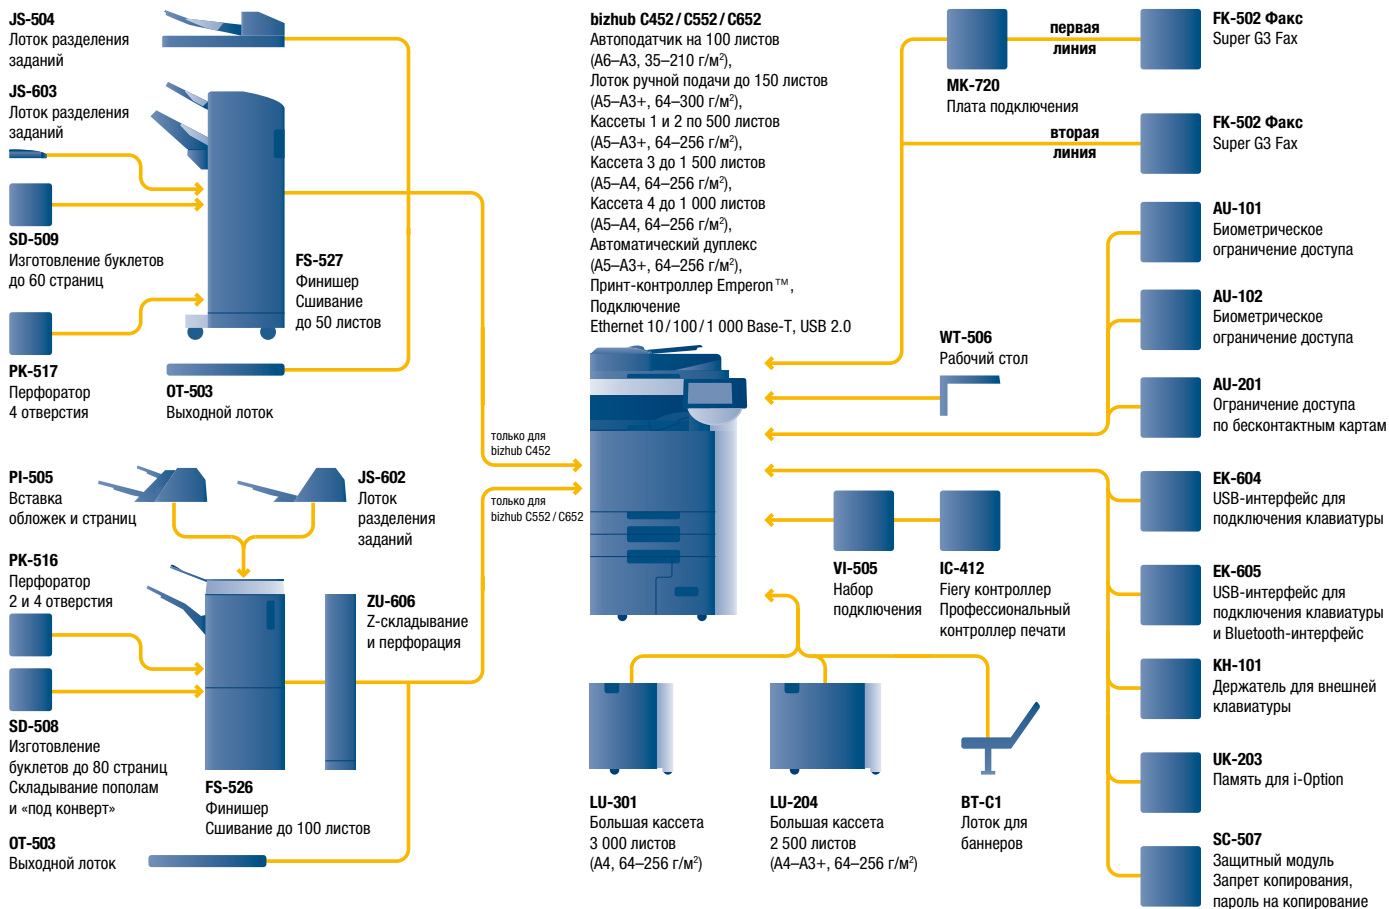

В результате

Финишные возможности

Возможности bizhub C452/C552/C652 по автоматической финишной обработке документов действительно впечатляют. Компактный финишер-степпер для bizhub C452 можно дооснастить модулем изготовления буклетов, разделителем заданий и перфоратором. Более производительные bizhub C552/C652 предлагают уже весь спектр профессиональных финишных возможностей: финишер-степпер на 100 листов с возможностью установки буклет-модуля, выходной лоток которого оснащен транспортёрной лентой, что очень удобно при производстве больших тиражей документов. Функция автоматического трёхкратного складывания «под конверт» позволяет автоматизировать процесс подготовки документов и счетов для отправки, существенно облегчая задачу при массовых рассылках и экономя время.